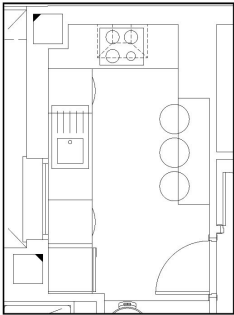

COCINA OPCIÓN 3