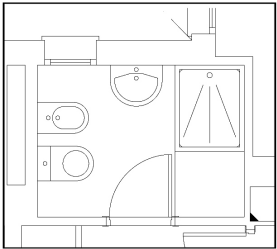

BAÑO OPCIÓN 1