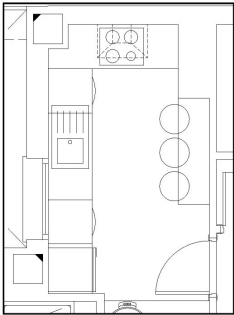

COCINA OPCIÓN 2