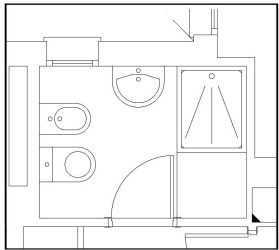

BAÑO OPCIÓN 4