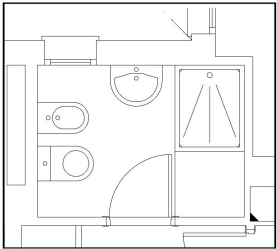

BAÑO OPCIÓN 3