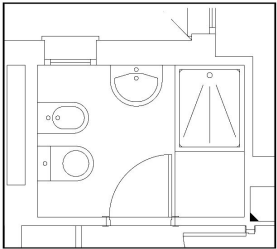

BAÑO OPCIÓN 2