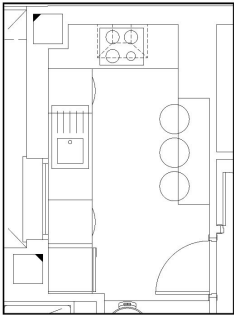

new
ker

PROYECTO

VICENTELO (2019)

COCINA OPCIÓN 1

PROYECTO
VICENTELO (2019)
SEVILLA

COCINA OPCIÓN 1

AURA WHITE MATT
30X60 CM

LISTELO ALUMINIO O ACERO MATE

PAVIMENTO STONEWORK IVORY
45X45 CM

BAÑO OPCIÓN 1

PROYECTO
VICENTELO (2019)
SEVILLA

BAÑO OPCIÓN 1

NATURE IVORY
25X75 CM

NATURE WALL IVORY DECORACIÓN
25X75 CM

PAVIMENTO NATURE IVORY
45X45 CM

BAÑO OPCIÓN 2