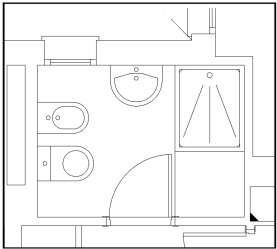

new
ker

PROYECTO

VICENTELO (2019)

COCINA OPCIÓN 1

PROYECTO
VICENTELO (2019)
SEVILLA

COCINA OPCIÓN 1

AURA WHITE MATT
30X60 CM

LISTELO ALUMINIO O ACERO MATE

PAVIMENTO STONEWORK IVORY
45X45 CM

BAÑO OPCIÓN 1

PROYECTO
VICENTELO (2019)
SEVILLA

BAÑO OPCIÓN 1

NATURE IVORY
25X75 CM

NATURE WALL IVORY DECORACIÓN
25X75 CM

PAVIMENTO NATURE IVORY
45X45 CM

BAÑO OPCIÓN 2